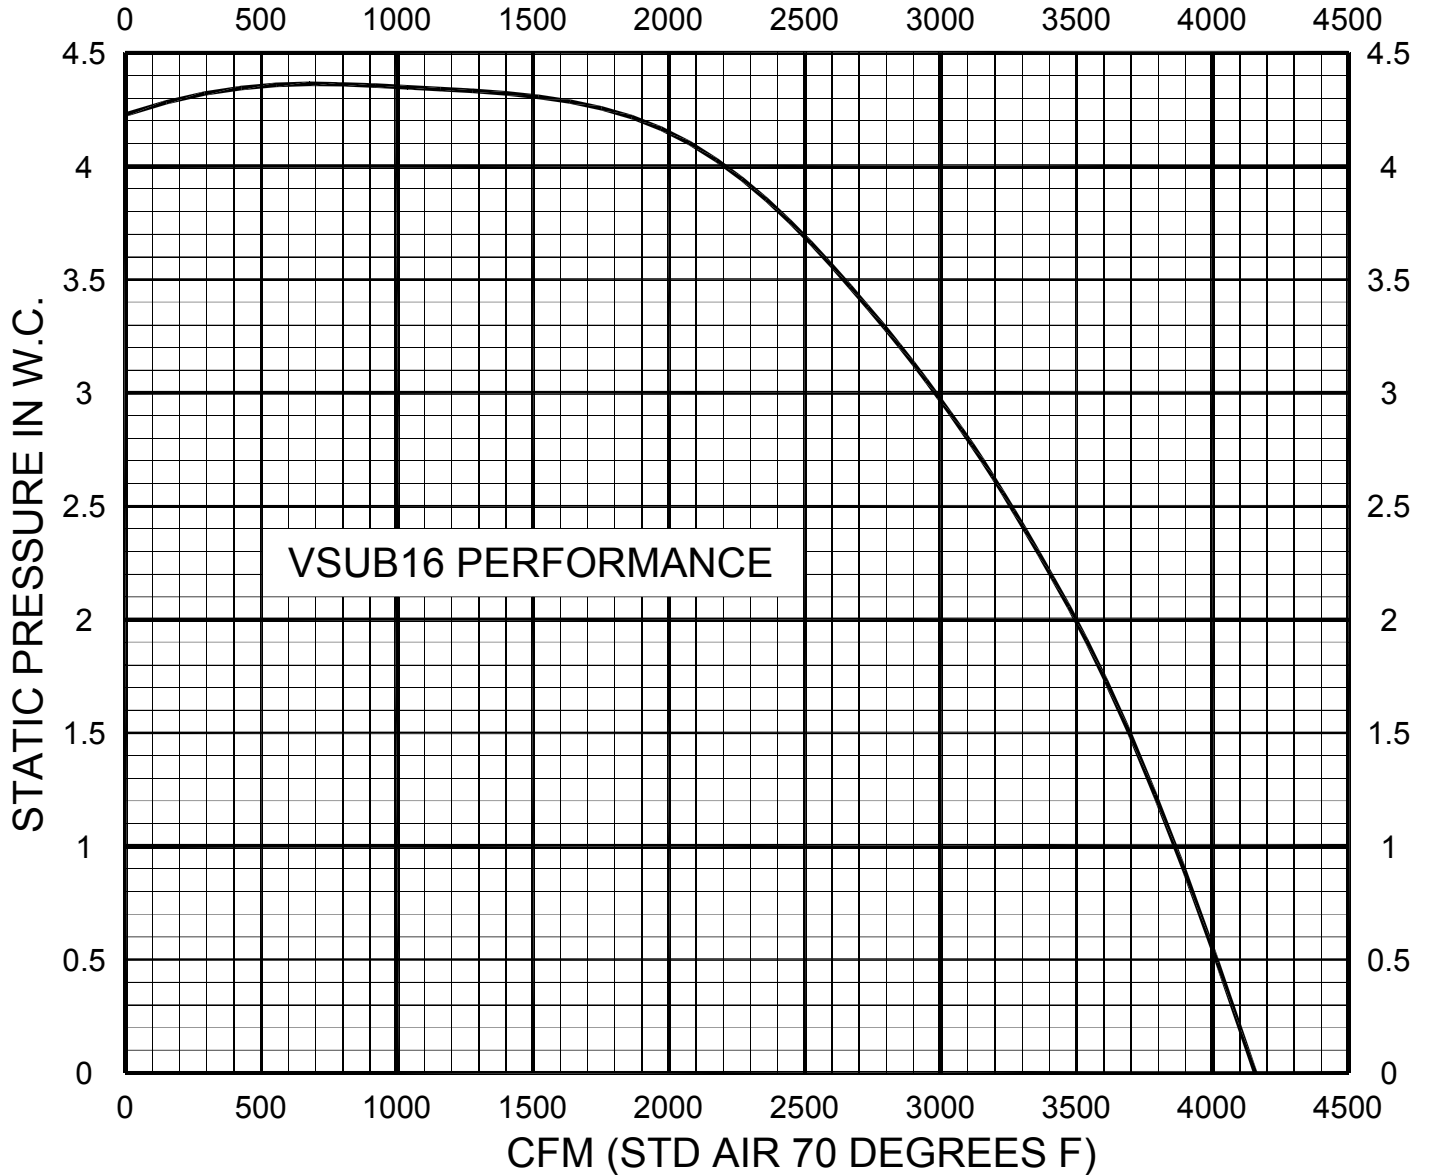

VSUB UNIVERSAL BLOWER FAN CURVE

MODEL VSUB12

VSUB UNIVERSAL BLOWER FAN CURVE

MODEL VSUB16

VSUB UNIVERSAL BLOWER FAN CURVE

MODEL VSUB20

VSVS VARIABLE SPEED VENTILATOR FAN CURVES

VSVS PERFORMANCE CURVES