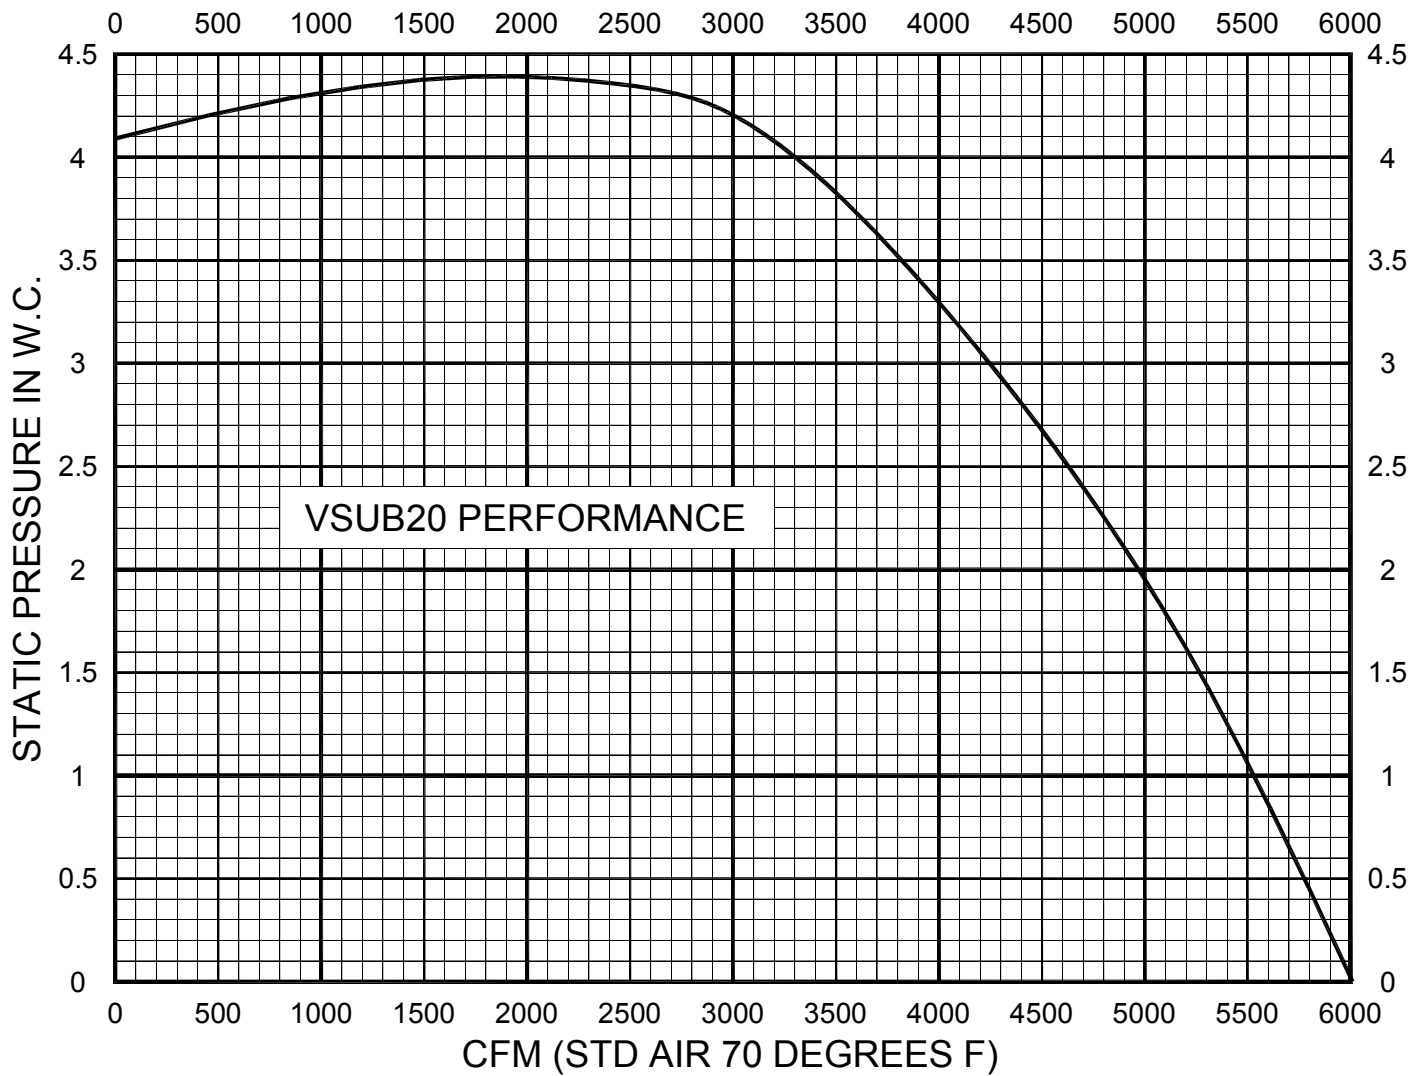

VSUB UNIVERSAL BLOWER FAN CURVE

MODEL VSUB12

VSUB UNIVERSAL BLOWER FAN CURVE

MODEL VSUB16

VSUB UNIVERSAL BLOWER FAN CURVE

MODEL VSUB20

VSVS VARIABLE SPEED VENTILATOR FAN CURVES

VSVS PERFORMANCE CURVES