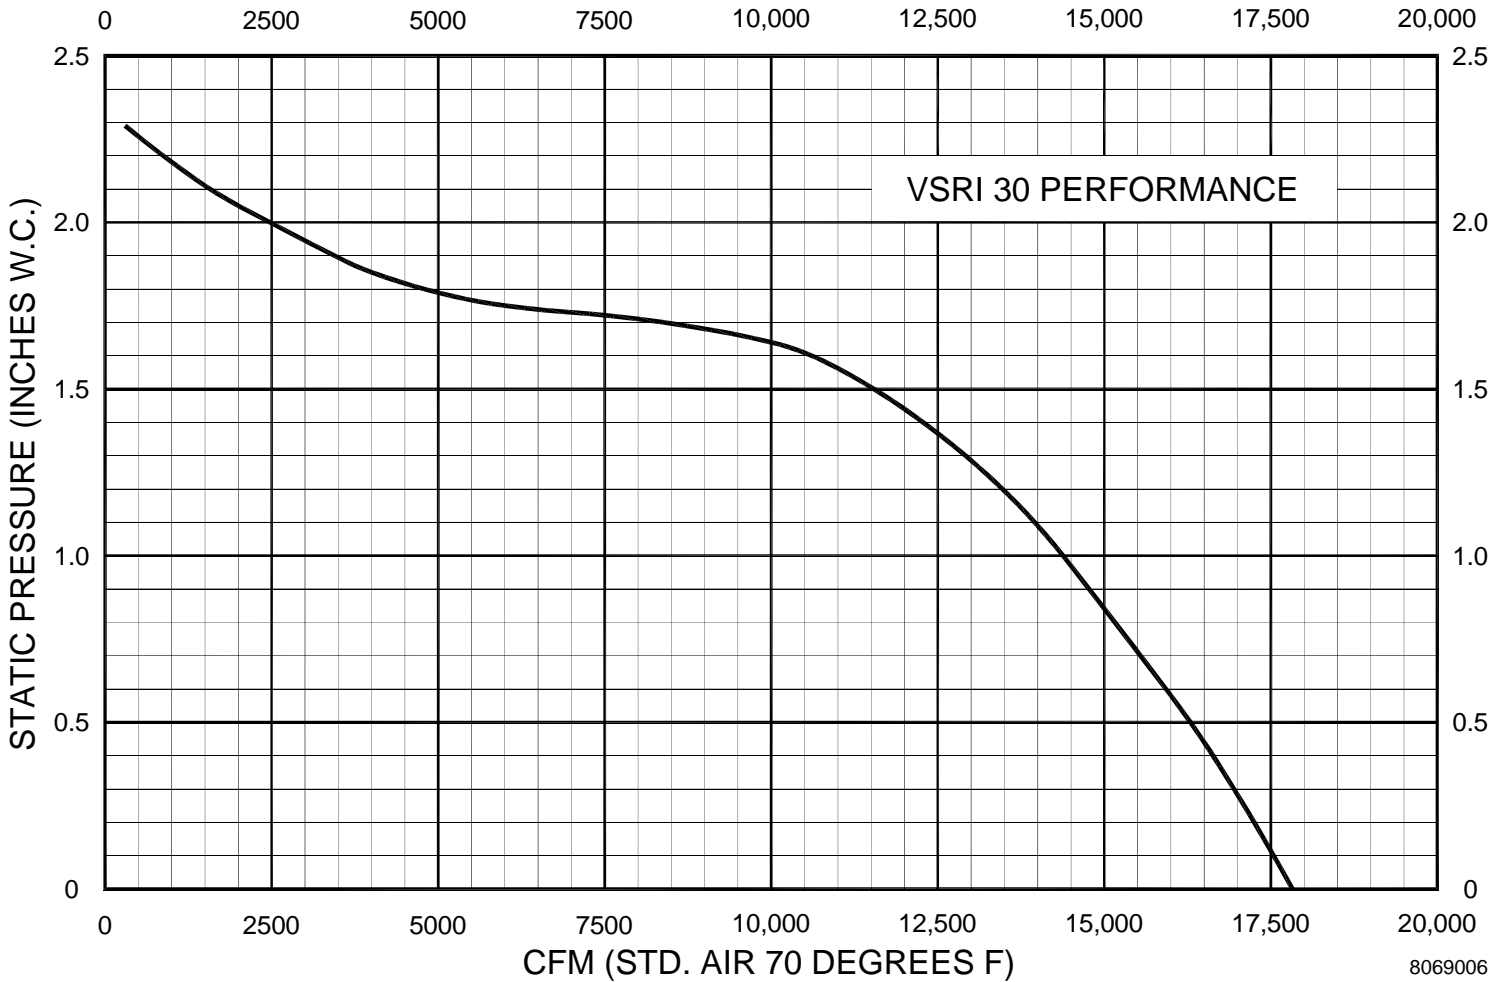

MODEL VSRI21

8069004

VSRI VARIABLE SPEED ROUND IN-LINE FAN CURVE

MODEL VSRI24

VSRI VARIABLE SPEED ROUND IN-LINE FAN CURVE

MODEL VSRI30

VSUB UNIVERSAL BLOWER FAN CURVE

MODEL VSUB8

VSUB UNIVERSAL BLOWER FAN CURVE

MODEL VSUB12

VSUB UNIVERSAL BLOWER FAN CURVE

MODEL VSUB16

VSUB UNIVERSAL BLOWER FAN CURVE

MODEL VSUB20

VSVS VARIABLE SPEED VENTILATOR FAN CURVES

VSVS PERFORMANCE CURVES