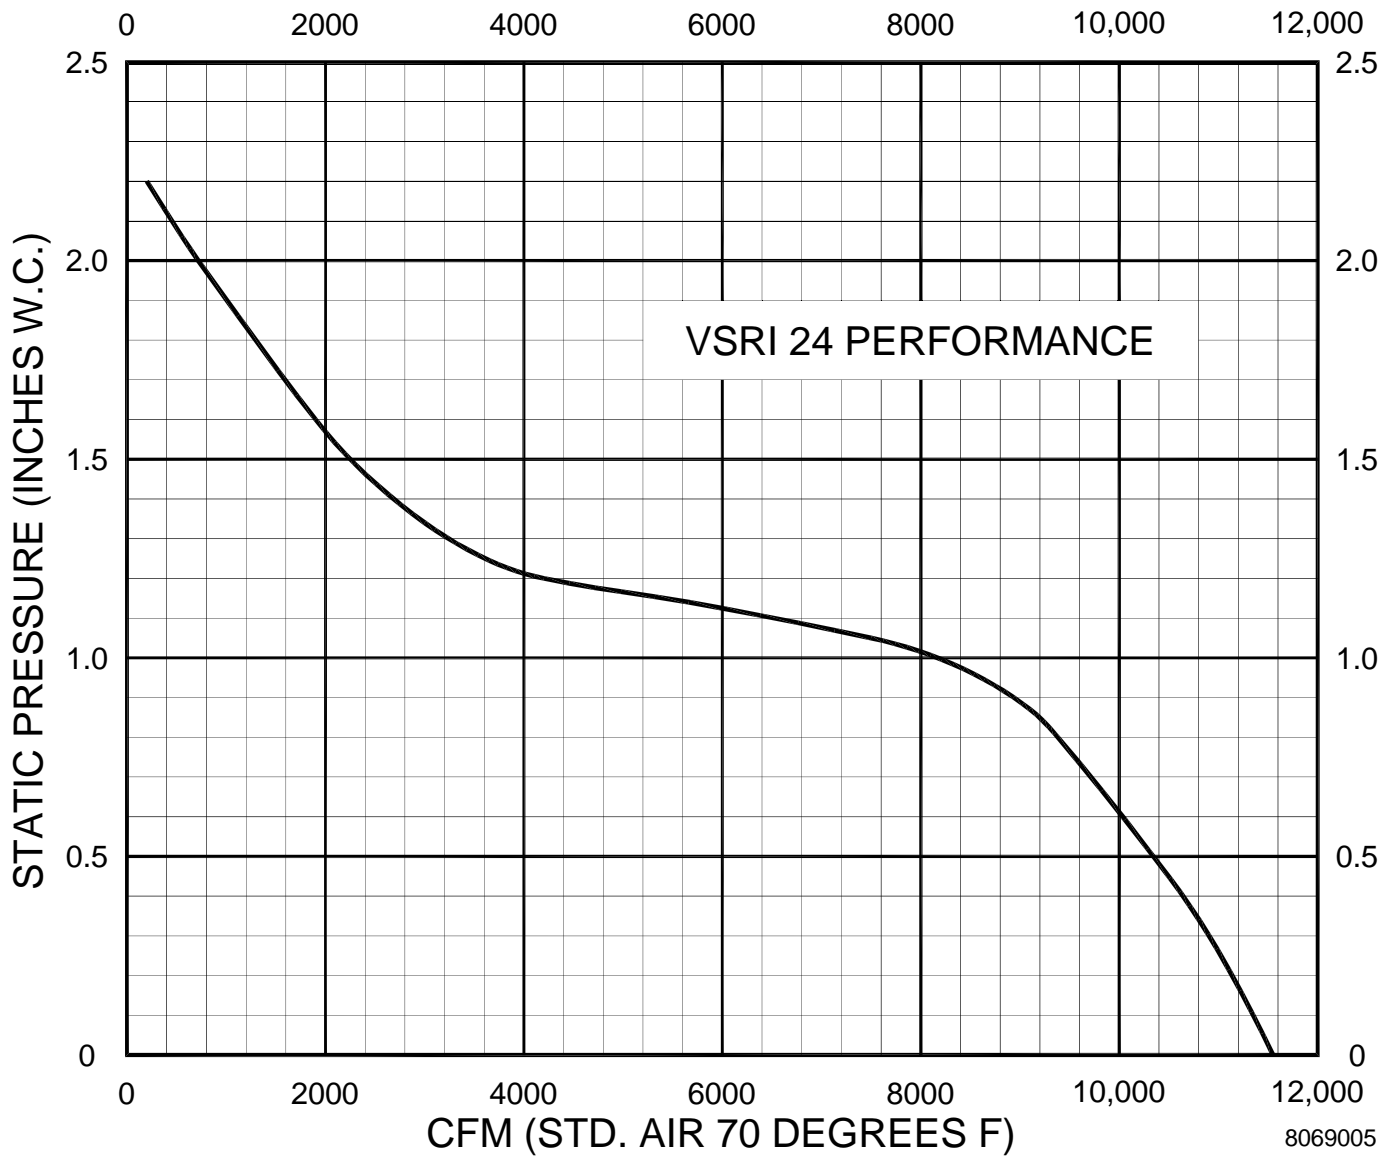

MODEL VSRI21

8069004

VSRI VARIABLE SPEED ROUND IN-LINE FAN CURVE

MODEL VSRI24

VSRI VARIABLE SPEED ROUND IN-LINE FAN CURVE

MODEL VSRI30

VSUB UNIVERSAL BLOWER FAN CURVE

MODEL VSUB8

VSUB UNIVERSAL BLOWER FAN CURVE

MODEL VSUB12

VSUB UNIVERSAL BLOWER FAN CURVE

MODEL VSUB16

VSUB UNIVERSAL BLOWER FAN CURVE

MODEL VSUB20

VSVS VARIABLE SPEED VENTILATOR FAN CURVES

VSVS PERFORMANCE CURVES